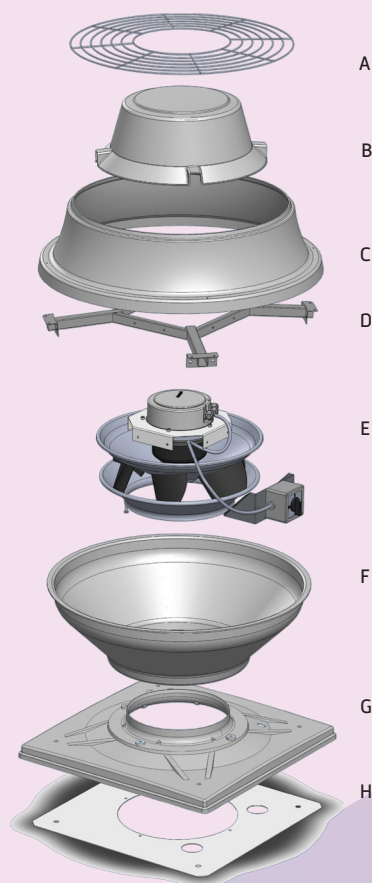

### Belangrijkste eigenschappen

Energiezuinige EC-uitvoering (Electronically Commutated)
Laag geluidsniveau vanwege unieke mixed flow waaier
Aan/Uit variant van EC Green
Instelbare gewenste luchthoeveelheid
Hoog ventilatorrendement; ErP 2018 Ready
Bestand tegen alle weersinvloeden
Opgebouwd uit hoogwaardig HDPE (High Density Poly Ethylene)
100% recyclebaar

### Exploded view

Onderdelen	
A	Beschermrooster
B	Motorkap
C	Bovenschaal
D	Ventilatorframe
E	EC motor + Mixed Flow waaier
F	Onderschaal
G	Voet
H	Voetplaat

### Vervangingstabel MXF on/off -> MXF EC Green Basic

MXF	MXF EC Green	Stand
250/6W	MXF 250 EC Green Basic 230 V	6
250/6D	MXF 250 EC Green Basic 400 V	6
250/4W	MXF 250 EC Green Basic 230 V	8
250/4D	MXF 250 EC Green Basic 400 V	8