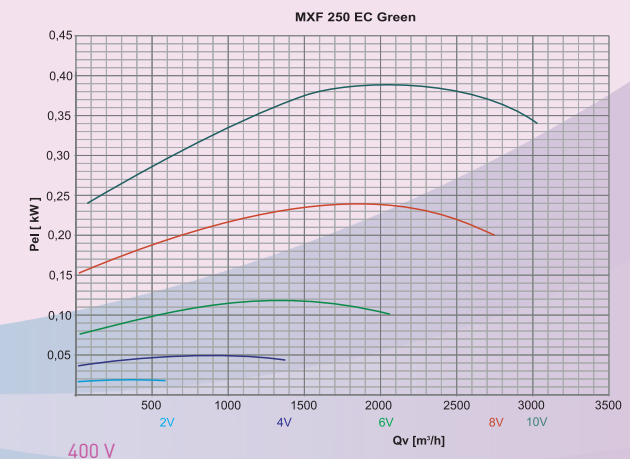

Technische specificaties

Uitsturing	230 V uitvoering							400 V uitvoering						
	Qv	P st	Toerental	Stroom	Vermogen	cos phi	SFP	Qv	P st	Toerental	Stroom	Vermogen	cos phi	SFP
[V]	[m³/h]	[Pa]	[min⁻¹]	[A]	[kW]		[W/m³/s]	[m³/h]	[Pa]	[min⁻¹]	[A]	[kW]		[W/m³/s]
2	343	14	373	0,15	0,013	0,39	136	333	13	359	0,14	0,019	0,20	205
4	674	63	720	0,26	0,045	0,76	240	623	57	676	0,17	0,048	0,40	278
6	1.023	147	1.083	0,57	0,123	0,93	433	941	129	1009	0,25	0,114	0,65	436
8	1.333	249	1.404	1,16	0,256	0,96	691	1.255	229	1340	0,44	0,229	0,75	657
10	1.511	326	1.600	1,71	0,375	0,95	893	1.515	331	1603	0,70	0,381	0,79	905

Uitvoering	Gewicht
230 V	14 kg
400 V	15 kg

Luchtdebiet

Vermogen