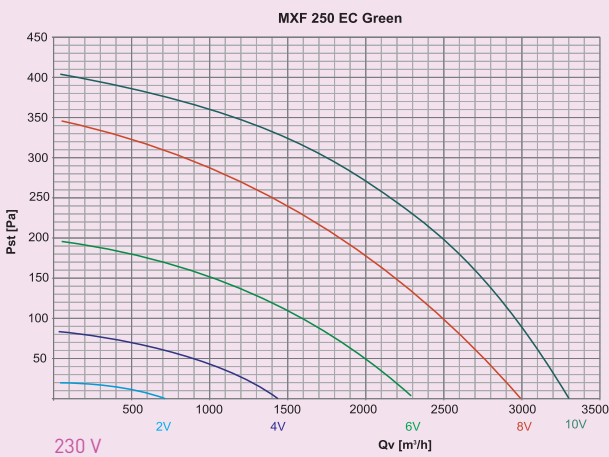

Technische specificaties

Uitsturing	230 V uitvoering							400 V uitvoering						
	Qv	P st	Toerental	Stroom	Vermogen	cos phi	SFP	Qv	P st	Toerental	Stroom	Vermogen	cos phi	SFP
[V]	[m³/h]	[Pa]	[min⁻¹]	[A]	[kW]		[W/m³/s]	[m³/h]	[Pa]	[min⁻¹]	[A]	[kW]		[W/m³/s]
2	343	14	373	0,15	0,013	0,39	136	333	13	359	0,14	0,019	0,20	205
4	674	63	720	0,26	0,045	0,76	240	623	57	676	0,17	0,048	0,40	278
6	1.023	147	1.083	0,57	0,123	0,93	433	941	129	1009	0,25	0,114	0,65	436
8	1.333	249	1.404	1,16	0,256	0,96	691	1.255	229	1340	0,44	0,229	0,75	657
10	1.511	326	1.600	1,71	0,375	0,95	893	1.515	331	1603	0,70	0,381	0,79	905

Uitvoering	Gewicht
230 V	14 kg
400 V	15 kg

Luchtdebiet