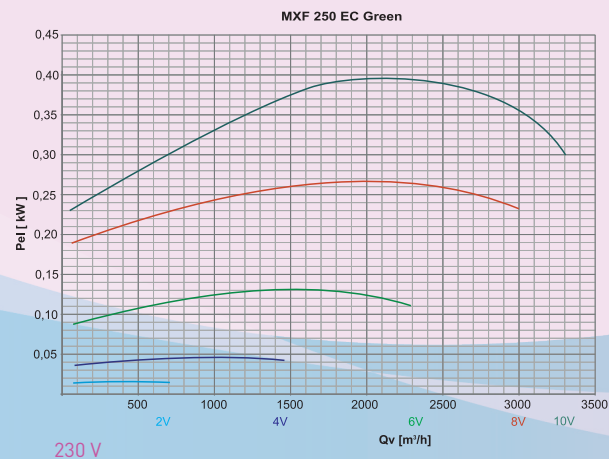

Technische specificaties

Uitsturing	230 V uitvoering							400 V uitvoering						
	Qv	P st	Toerental	Stroom	Vermogen	cos phi	SFP	Qv	P st	Toerental	Stroom	Vermogen	cos phi	SFP
[V]	[m³/h]	[Pa]	[min⁻¹]	[A]	[kW]		[W/m³/s]	[m³/h]	[Pa]	[min⁻¹]	[A]	[kW]		[W/m³/s]
2	343	14	373	0,15	0,013	0,39	136	333	13	359	0,14	0,019	0,20	205
4	674	63	720	0,26	0,045	0,76	240	623	57	676	0,17	0,048	0,40	278
6	1.023	147	1.083	0,57	0,123	0,93	433	941	129	1009	0,25	0,114	0,65	436
8	1.333	249	1.404	1,16	0,256	0,96	691	1.255	229	1340	0,44	0,229	0,75	657
10	1.511	326	1.600	1,71	0,375	0,95	893	1.515	331	1603	0,70	0,381	0,79	905

Uitvoering	Gewicht
230 V	14 kg
400 V	15 kg

Luchtdebiet

Vermogen