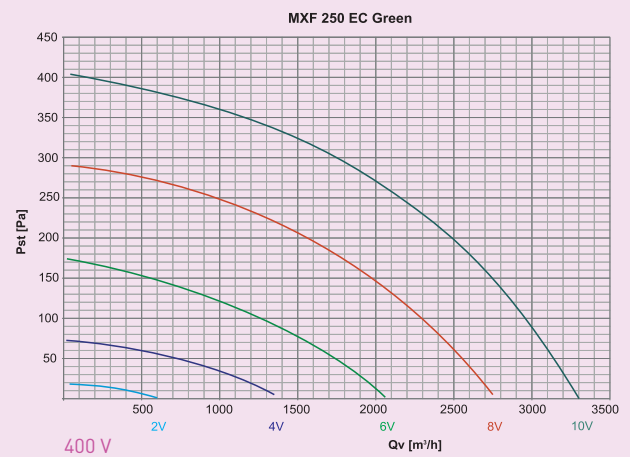

Technische specificaties

Uitsturing	230 V uitvoering							400 V uitvoering						
	Qv	P st	Toerental	Stroom	Vermogen	cos phi	SFP	Qv	P st	Toerental	Stroom	Vermogen	cos phi	SFP
[V]	[m³/h]	[Pa]	[min⁻¹]	[A]	[kW]		[W/m³/s]	[m³/h]	[Pa]	[min⁻¹]	[A]	[kW]		[W/m³/s]
2	343	14	373	0,15	0,013	0,39	136	333	13	359	0,14	0,019	0,20	205
4	674	63	720	0,26	0,045	0,76	240	623	57	676	0,17	0,048	0,40	278
6	1.023	147	1.083	0,57	0,123	0,93	433	941	129	1009	0,25	0,114	0,65	436
8	1.333	249	1.404	1,16	0,256	0,96	691	1.255	229	1340	0,44	0,229	0,75	657
10	1.511	326	1.600	1,71	0,375	0,95	893	1.515	331	1603	0,70	0,381	0,79	905

Uitvoering	Gewicht
230 V	14 kg
400 V	15 kg

Luchtdebiet