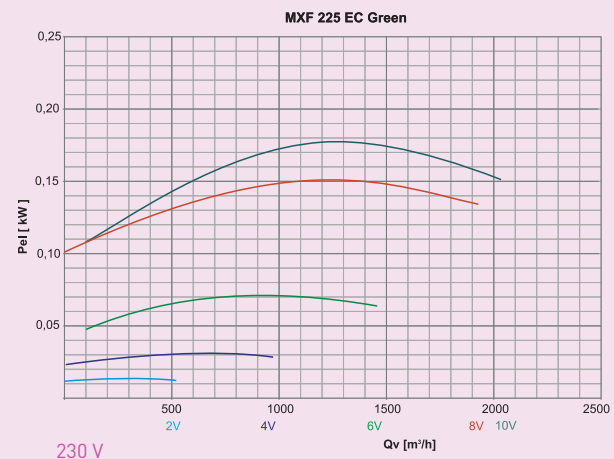

Technische specificaties

Uitsturing	230 V uitvoering								400 V uitvoering							
	Qv	P st	Toerental	Stroom	Vermogen	cos phi	SFP	Qv	P st	Toerental	Stroom	Vermogen	cos phi	SFP		
[V]	[m³/h]	[Pa]	[min⁻¹]	[A]	[kW]		[W/m²/s]	[m³/h]	[Pa]	[min⁻¹]	[A]	[kW]		[W/m²/s]		
2	318	9	410	0,14	0,012	0,38	136	277	8	360	0,15	0,018	0,20	234		
4	555	40	750	0,21	0,030	0,63	195	497	35	678	0,17	0,033	0,17	239		
6	843	99	1.137	0,37	0,072	0,84	307	748	78	1012	0,22	0,068	0,18	327		
8	1.114	177	1.495	0,69	0,148	0,94	478	993	143	1344	0,32	0,125	0,17	453		
10	1.178	201	1.604	0,83	0,179	0,94	547	1.179	202	1605	0,45	0,194	0,16	592		

Uitvoering	Gewicht
230 V	11 kg
400 V	12 kg

Luchtdebiet

Vermogen

Geluidsvermogens zuigzijde dB ref 10⁻¹² Watt

Ventilatortype	Toerental* [min ⁻¹]	[Hz]	125 [dB]	250 [dB]	500 [dB]	1k [dB]	2k [dB]	4k [dB]	8k [dB]
225 EC	1.600		52	62	55	61	54	50	39
225 EC + GDB 225	1.600		49	55	47	49	38	36	31

GDB = Geluiddemper. * Bij andere toerentallen bedraagt de correctie $50 \log \frac{n}{n_1}$ (dB)

Geluidsdruk op afstand

Maatvoering MXF

Maatvoering dakopstanden

Laag

Hoog

Aansluitschema's

MXF EC Green Basic 230V