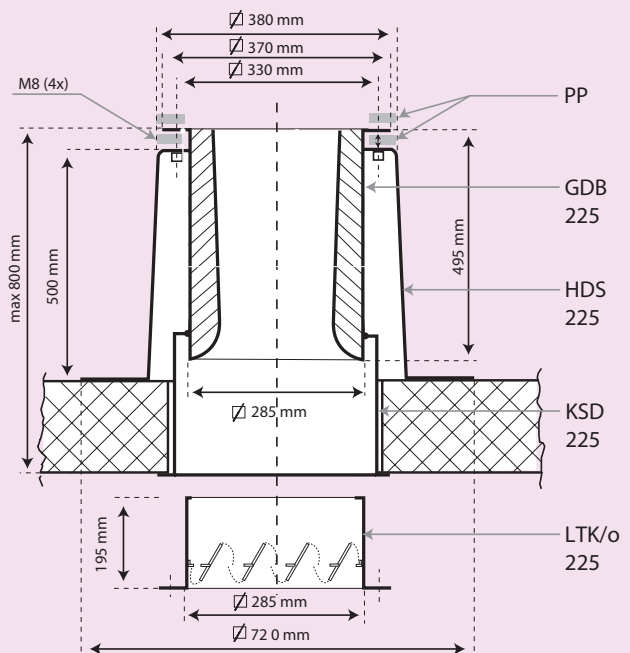

Technische specificaties

Uitsturing	230 V uitvoering								400 V uitvoering							
	Qv	P st	Toerental	Stroom	Vermogen	cos phi	SFP	Qv	P st	Toerental	Stroom	Vermogen	cos phi	SFP		
[V]	[m³/h]	[Pa]	[min⁻¹]	[A]	[kW]		[W/m²/s]	[m³/h]	[Pa]	[min⁻¹]	[A]	[kW]		[W/m²/s]		
2	318	9	410	0,14	0,012	0,38	136	277	8	360	0,15	0,018	0,20	234		
4	555	40	750	0,21	0,030	0,63	195	497	35	678	0,17	0,033	0,17	239		
6	843	99	1.137	0,37	0,072	0,84	307	748	78	1012	0,22	0,068	0,18	327		
8	1.114	177	1.495	0,69	0,148	0,94	478	993	143	1344	0,32	0,125	0,17	453		
10	1.178	201	1.604	0,83	0,179	0,94	547	1.179	202	1605	0,45	0,194	0,16	592		

GDB = Geluiddemper. * Bij andere toerentallen bedraagt de correctie $50 \log \frac{n}{n_1}$ (dB)

Geluidsdruk op afstand

Maatvoering MXF

Maatvoering dakopstanden

Laag

Hoog

Aansluitschema's

MXF EC Green Basic 230V