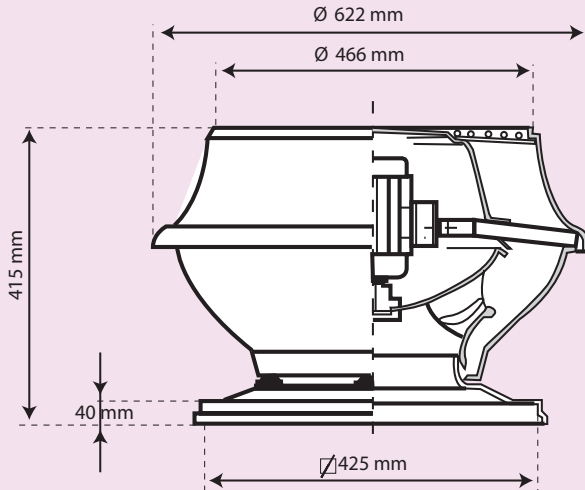

Maatvoering MXF