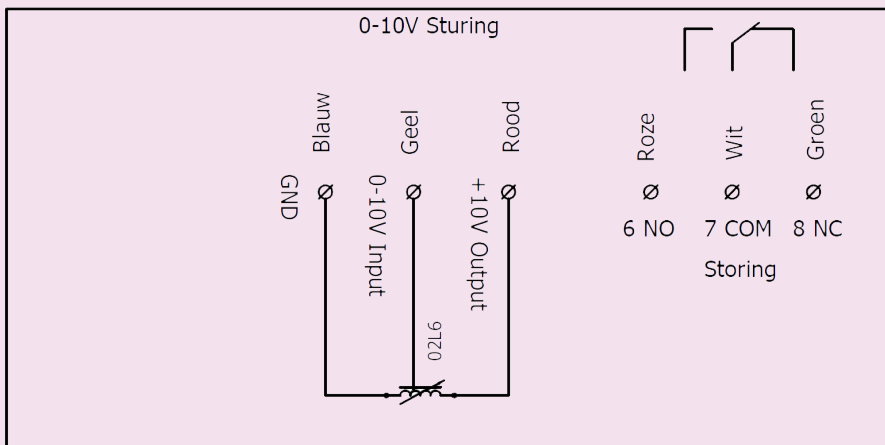

MXF EC Green Basic 400V

Meer informatie

T +31(0)38 33 70 833

Ned Air bv

F +31(0)38 33 22 750

Constructieweg 49

E info@nedair.nl

8263 BC Kampen

I www.nedair.nl