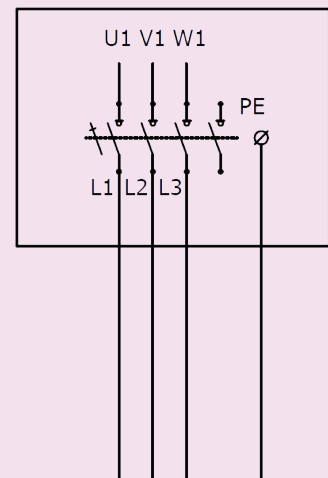

MXF EC Green Basic 400V

Meer informatie

T +31(0)38 33 70 833

Ned Air bv

F +31(0)38 33 22 750

Constructieweg 49

E info@nedair.nl

8263 BC Kampen

I www.nedair.nl