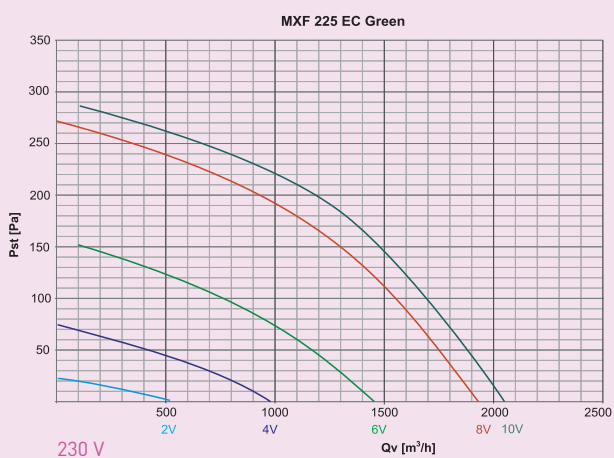

Exploded view

Onderdelen	
A	Beschermrooster
B	Motorkap
C	Bovenschaal
D	Ventilatorframe
E	EC motor + Mixed Flow waaier
F	Onderschaal
G	Voet
H	Voetplaat

Vervangingstabel MXF on/off -> MXF EC Green Basic

MXF	MXF EC Green	Stand
225/6W	MXF 225 EC Green Basic 230 V	7
225/6D	MXF 225 EC Green Basic 400 V	7
225/4W	MXF 225 EC Green Basic 230 V	8
225/4D	MXF 225 EC Green Basic 400 V	8

Technische specificaties

Uitsturing	230 V uitvoering								400 V uitvoering							
	Qv	P st	Toerental	Stroom	Vermogen	cos phi	SFP	Qv	P st	Toerental	Stroom	Vermogen	cos phi	SFP		
[V]	[m³/h]	[Pa]	[min⁻¹]	[A]	[kW]		[W/m²/s]	[m³/h]	[Pa]	[min⁻¹]	[A]	[kW]		[W/m²/s]		
2	318	9	410	0,14	0,012	0,38	136	277	8	360	0,15	0,018	0,20	234		
4	555	40	750	0,21	0,030	0,63	195	497	35	678	0,17	0,033	0,17	239		
6	843	99	1.137	0,37	0,072	0,84	307	748	78	1012	0,22	0,068	0,18	327		
8	1.114	177	1.495	0,69	0,148	0,94	478	993	143	1344	0,32	0,125	0,17	453		
10	1.178	201	1.604	0,83	0,179	0,94	547	1.179	202	1605	0,45	0,194	0,16	592		

Uitvoering	Gewicht
230 V	11 kg
400 V	12 kg

Luchtdebiet

Vermogen

Geluidsvermogens zuigzijde dB ref 10⁻¹² Watt

Ventilatortype	Toerental* [min ⁻¹]	[Hz]	125 [dB]	250 [dB]	500 [dB]	1k [dB]	2k [dB]	4k [dB]	8k [dB]
225 EC	1.600		52	62	55	61	54	50	39
225 EC + GDB 225	1.600		49	55	47	49	38	36	31