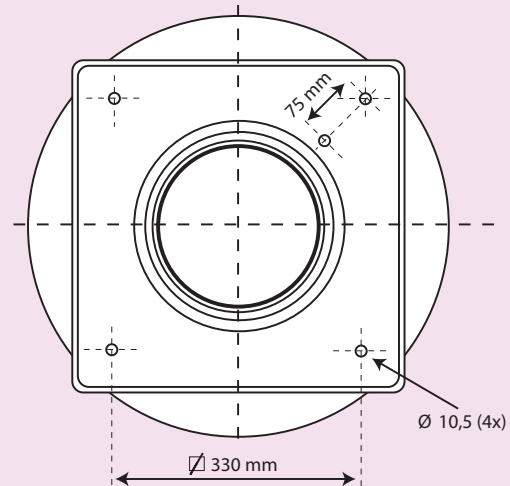

Maatvoering MXF