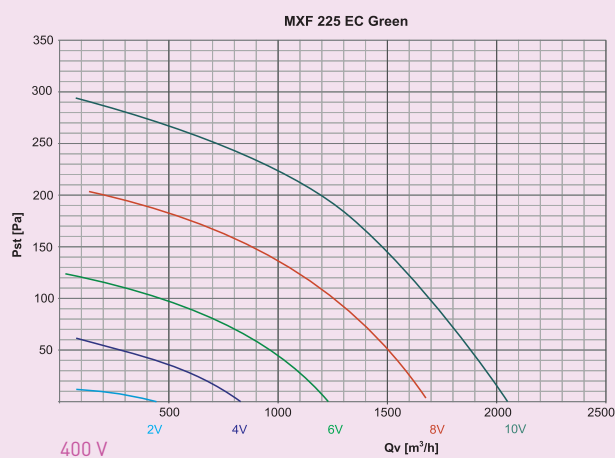

Exploded view

Onderdelen	
A	Beschermrooster
B	Motorkap
C	Bovenschaal
D	Ventilatorframe
E	EC motor + Mixed Flow waaier
F	Onderschaal
G	Voet
H	Voetplaat

Vervangingstabel MXF on/off -> MXF EC Green Basic

MXF	MXF EC Green	Stand
225/6W	MXF 225 EC Green Basic 230 V	7
225/6D	MXF 225 EC Green Basic 400 V	7
225/4W	MXF 225 EC Green Basic 230 V	8
225/4D	MXF 225 EC Green Basic 400 V	8

Technische specificaties

Uitsturing	230 V uitvoering								400 V uitvoering							
	Qv	P st	Toerental	Stroom	Vermogen	cos phi	SFP	Qv	P st	Toerental	Stroom	Vermogen	cos phi	SFP		
[V]	[m³/h]	[Pa]	[min⁻¹]	[A]	[kW]		[W/m²/s]	[m³/h]	[Pa]	[min⁻¹]	[A]	[kW]		[W/m²/s]		
2	318	9	410	0,14	0,012	0,38	136	277	8	360	0,15	0,018	0,20	234		
4	555	40	750	0,21	0,030	0,63	195	497	35	678	0,17	0,033	0,17	239		
6	843	99	1.137	0,37	0,072	0,84	307	748	78	1012	0,22	0,068	0,18	327		
8	1.114	177	1.495	0,69	0,148	0,94	478	993	143	1344	0,32	0,125	0,17	453		
10	1.178	201	1.604	0,83	0,179	0,94	547	1.179	202	1605	0,45	0,194	0,16	592		

Uitvoering	Gewicht
230 V	11 kg
400 V	12 kg

Luchtdebiet

Vermogen

Geluidsvermogens zuigzijde dB ref 10⁻¹² Watt

Ventilatortype	Toerental* [min ⁻¹]	[Hz]	125 [dB]	250 [dB]	500 [dB]	1k [dB]	2k [dB]	4k [dB]	8k [dB]
225 EC	1.600		52	62	55	61	54	50	39
225 EC + GDB 225	1.600		49	55	47	49	38	36	31