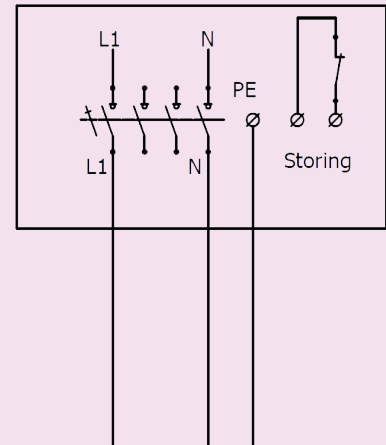

GDB = Geluiddemper. * Bij andere toerentallen bedraagt de correctie $50 \log \frac{n}{n_1}$ (dB)

Geluidsdruk op afstand

Maatvoering MXF

Maatvoering dakopstanden

Laag

Hoog

Aansluitschema's

MXF EC Green Basic 230V