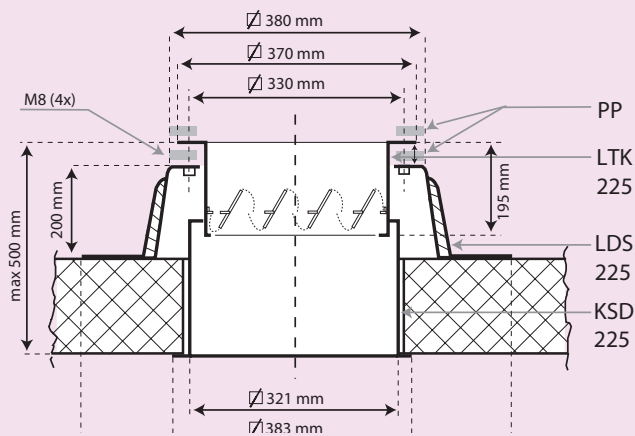

Technische specificaties

Uitsturing	230 V uitvoering								400 V uitvoering							
	Qv	P st	Toerental	Stroom	Vermogen	cos phi	SFP	Qv	P st	Toerental	Stroom	Vermogen	cos phi	SFP		
[V]	[m³/h]	[Pa]	[min⁻¹]	[A]	[kW]		[W/m²/s]	[m³/h]	[Pa]	[min⁻¹]	[A]	[kW]		[W/m²/s]		
2	318	9	410	0,14	0,012	0,38	136	277	8	360	0,15	0,018	0,20	234		
4	555	40	750	0,21	0,030	0,63	195	497	35	678	0,17	0,033	0,17	239		
6	843	99	1.137	0,37	0,072	0,84	307	748	78	1012	0,22	0,068	0,18	327		
8	1.114	177	1.495	0,69	0,148	0,94	478	993	143	1344	0,32	0,125	0,17	453		
10	1.178	201	1.604	0,83	0,179	0,94	547	1.179	202	1605	0,45	0,194	0,16	592		

GDB = Geluiddemper. * Bij andere toerentallen bedraagt de correctie $50 \log \frac{n}{n_1}$ (dB)

Geluidsdruk op afstand

Maatvoering MXF

Maatvoering dakopstanden

Laag

Hoog

Aansluitschema's

MXF EC Green Basic 230V