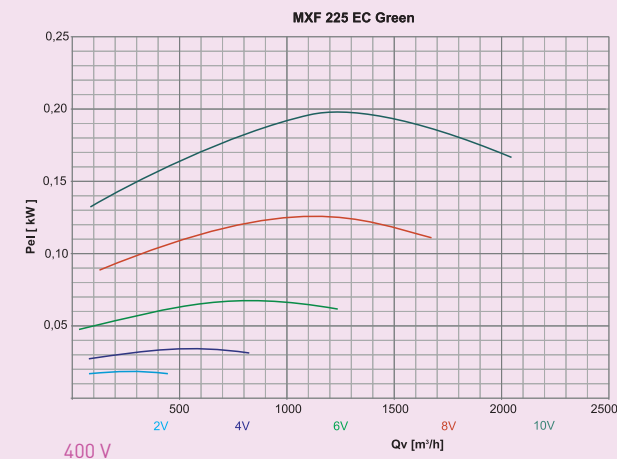

Technische specificaties

Uitsturing	230 V uitvoering								400 V uitvoering							
	Qv	P st	Toerental	Stroom	Vermogen	cos phi	SFP	Qv	P st	Toerental	Stroom	Vermogen	cos phi	SFP		
[V]	[m³/h]	[Pa]	[min⁻¹]	[A]	[kW]		[W/m²/s]	[m³/h]	[Pa]	[min⁻¹]	[A]	[kW]		[W/m²/s]		
2	318	9	410	0,14	0,012	0,38	136	277	8	360	0,15	0,018	0,20	234		
4	555	40	750	0,21	0,030	0,63	195	497	35	678	0,17	0,033	0,17	239		
6	843	99	1.137	0,37	0,072	0,84	307	748	78	1012	0,22	0,068	0,18	327		
8	1.114	177	1.495	0,69	0,148	0,94	478	993	143	1344	0,32	0,125	0,17	453		
10	1.178	201	1.604	0,83	0,179	0,94	547	1.179	202	1605	0,45	0,194	0,16	592		

Uitvoering	Gewicht
230 V	11 kg
400 V	12 kg

Luchtdebiet

Vermogen

Geluidsvermogens zuigzijde dB ref 10⁻¹² Watt

Ventilatortype	Toerental* [min ⁻¹]	[Hz]	125 [dB]	250 [dB]	500 [dB]	1k [dB]	2k [dB]	4k [dB]	8k [dB]
225 EC	1.600		52	62	55	61	54	50	39
225 EC + GDB 225	1.600		49	55	47	49	38	36	31

GDB = Geluiddemper. * Bij andere toerentallen bedraagt de correctie $50 \log \frac{n}{n_1}$ (dB)

Geluidsdruk op afstand

Maatvoering MXF

Maatvoering dakopstanden

Laag

Hoog

Aansluitschema's

MXF EC Green Basic 230V