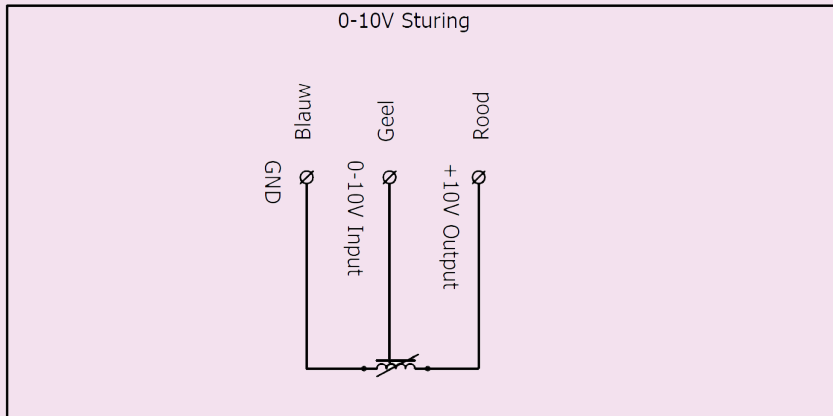

Technische specificaties

Uitsturing	230 V uitvoering								400 V uitvoering							
	Qv	P st	Toerental	Stroom	Vermogen	cos phi	SFP	Qv	P st	Toerental	Stroom	Vermogen	cos phi	SFP		
[V]	[m³/h]	[Pa]	[min⁻¹]	[A]	[kW]		[W/m²/s]	[m³/h]	[Pa]	[min⁻¹]	[A]	[kW]		[W/m²/s]		
2	318	9	410	0,14	0,012	0,38	136	277	8	360	0,15	0,018	0,20	234		
4	555	40	750	0,21	0,030	0,63	195	497	35	678	0,17	0,033	0,17	239		
6	843	99	1.137	0,37	0,072	0,84	307	748	78	1012	0,22	0,068	0,18	327		
8	1.114	177	1.495	0,69	0,148	0,94	478	993	143	1344	0,32	0,125	0,17	453		
10	1.178	201	1.604	0,83	0,179	0,94	547	1.179	202	1605	0,45	0,194	0,16	592		

GDB = Geluiddemper. * Bij andere toerentallen bedraagt de correctie $50 \log \frac{n}{n_1}$ (dB)

Geluidsdruk op afstand

Maatvoering MXF

Maatvoering dakopstanden

Laag

Hoog

Aansluitschema's

MXF EC Green Basic 230V