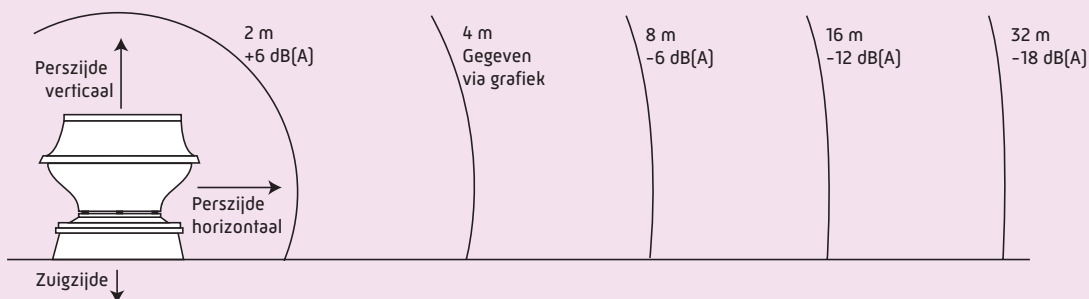

Geluidsvermogens zuigzijde dB ref 10⁻¹² Watt

Ventilatortype	Toerental* [min⁻¹]	[Hz]	125 [dB]	250 [dB]	500 [dB]	1k [dB]	2k [dB]	4k [dB]	8k [dB]
225 EC	1.600		52	62	55	61	54	50	39
225 EC + GDB 225	1.600		49	55	47	49	38	36	31

GDB = Geluiddemper. * Bij andere toerentallen bedraagt de correctie $50 \log \frac{n}{n_1}$ (dB)

Geluidsdruk op afstand